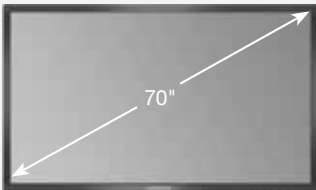

CLEVERTOUCH

Interaktive Displays

Clevertouch Plus – Die Modelle in der Übersicht

Clevertouch Plus 55" mit CleverNote App und Softwarepaket, siehe ab Seite 16

- Bildschirmgröße: 55"
- Berührungspunkte: 10
- Bildschirmtyp: LED
- Bildseitenverhältnis: 16 : 9
- Bildschirmauflösung: FHD 1.920 x 1.080
- Helligkeit: 360 cd/m²
- Betrachtungswinkel: 178°
- Lebensdauer: 50.000 Std.
- Leistungsverbrauch: < 265 W
Standby: < 0,5 W
- Optional Blade-PC: Intel® Core™ i5
- Außenmaße, B/H/T: 131,5 x 81,0 x 9,7 cm

Clevertouch Plus 65" mit CleverNote App und Softwarepaket, siehe ab Seite 16

- Bildschirmgröße: 65"
- Berührungspunkte: 10
- Bildschirmtyp: LED
- Bildseitenverhältnis: 16 : 9
- Bildschirmauflösung: FHD 1.920 x 1.080
- Helligkeit: 360 cd/m²
- Betrachtungswinkel: 178°
- Lebensdauer: 50.000 Std.
- Leistungsverbrauch: < 265 W
Standby: < 0,5 W
- Optional Blade-PC: Intel® Core™ i5
- Außenmaße, B/H/T: 152,2 x 94,4 x 9,6 cm

Clevertouch Plus 70" mit CleverNote App und Softwarepaket, siehe ab Seite 16

- Bildschirmgröße: 70"
- Berührungspunkte: 10
- Bildschirmtyp: LED
- Bildseitenverhältnis: 16 : 9
- Bildschirmauflösung: FHD 1.920 x 1.080
- Helligkeit: 350 cd/m²
- Betrachtungswinkel: 178°
- Lebensdauer: 50.000 Std.
- Leistungsverbrauch: < 420 W
Standby: < 0,5 W
- Optional Blade-PC: Intel® Core™ i5
- Außenmaße, B/H/T: 165 x 100,4 x 11,1 cm

Clevertouch Plus 75" und 75" 4K mit CleverNote App und Softwarepaket, siehe ab Seite 16

- Bildschirmgröße: 75"
 - Berührungspunkte: 10
 - Bildschirmtyp: LED
 - Bildseitenverhältnis: 16 : 9
 - Helligkeit: 450 cd/m²
 - Betrachtungswinkel: 178°
 - Lebensdauer: 50.000 Std.
 - Leistungsverbrauch: < 424 W
Standby: < 0,5 W
 - Außenmaße, B/H/T: 177,5 x 105,6 x 10,1 cm
 - VESA Wandhalterungsnorm: 60 x 60 cm
- Clevertouch Plus 75" mit CleverNote App und Softwarepaket**
- Bildschirmauflösung: FHD 1.920 x 1.080
 - Optional Blade-PC: Intel® Core™ i5
- Art.-Nr. **CL+75**