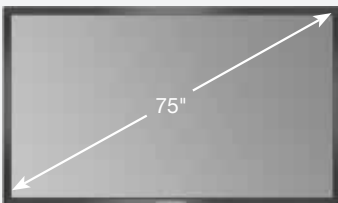

CLEVERTOUCH

Interaktive Displays

Clevertouch Plus – Die Modelle in der Übersicht

Clevertouch Plus 55" mit CleverNote App und Softwarepaket, siehe ab Seite 16

- Bildschirmgröße: 55"
- Berührungspunkte: 10
- Bildschirmtyp: LED
- Bildseitenverhältnis: 16 : 9
- Bildschirmauflösung: FHD 1.920 x 1.080
- Helligkeit: 360 cd/m²
- Betrachtungswinkel: 178°
- Lebensdauer: 50.000 Std.
- Leistungsverbrauch: < 265 W
Standby: < 0,5 W
- Optional Blade-PC: Intel® Core™ i5
- Außenmaße, B/H/T: 131,5 x 81,0 x 9,7 cm

Clevertouch Plus 65" mit CleverNote App und Softwarepaket, siehe ab Seite 16

- Bildschirmgröße: 65"
- Berührungspunkte: 10
- Bildschirmtyp: LED
- Bildseitenverhältnis: 16 : 9
- Bildschirmauflösung: FHD 1.920 x 1.080
- Helligkeit: 360 cd/m²
- Betrachtungswinkel: 178°
- Lebensdauer: 50.000 Std.
- Leistungsverbrauch: < 265 W
Standby: < 0,5 W
- Optional Blade-PC: Intel® Core™ i5
- Außenmaße, B/H/T: 152,2 x 94,4 x 9,6 cm

Clevertouch Plus 70" mit CleverNote App und Softwarepaket, siehe ab Seite 16

- Bildschirmgröße: 70"
- Berührungspunkte: 10
- Bildschirmtyp: LED
- Bildseitenverhältnis: 16 : 9
- Bildschirmauflösung: FHD 1.920 x 1.080
- Helligkeit: 350 cd/m²
- Betrachtungswinkel: 178°
- Lebensdauer: 50.000 Std.
- Leistungsverbrauch: < 420 W
Standby: < 0,5 W
- Optional Blade-PC: Intel® Core™ i5
- Außenmaße, B/H/T: 165 x 100,4 x 11,1 cm

Clevertouch Plus 75" und 75" 4K mit CleverNote App und Softwarepaket, siehe ab Seite 16

- Bildschirmgröße: 75"
 - Berührungspunkte: 10
 - Bildschirmtyp: LED
 - Bildseitenverhältnis: 16 : 9
 - Helligkeit: 450 cd/m²
 - Betrachtungswinkel: 178°
 - Lebensdauer: 50.000 Std.
 - Leistungsverbrauch: < 424 W
Standby: < 0,5 W
 - Außenmaße, B/H/T: 177,5 x 105,6 x 10,1 cm
 - VESA Wandhalterungsnorm: 60 x 60 cm
- Clevertouch Plus 75" mit CleverNote App und Softwarepaket**
- Bildschirmauflösung: FHD 1.920 x 1.080
 - Optional Blade-PC: Intel® Core™ i5
- Art.-Nr. **CL+75**