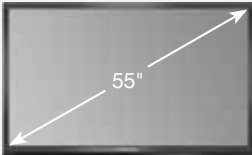

CLEVERTOUCH

Interaktive Displays

Clevertouch Plus – Die Modelle in der Übersicht

Clevertouch Plus 55" mit CleverNote App und Softwarepaket, siehe ab Seite 16

- Bildschirmgröße: 55"
- Berührungspunkte: 10
- Bildschirmtyp: LED
- Bildseitenverhältnis: 16 : 9
- Bildschirmauflösung: FHD 1.920 x 1.080
- Helligkeit: 360 cd/m²
- Betrachtungswinkel: 178°
- Lebensdauer: 50.000 Std.
- Leistungsverbrauch: < 265 W
Standby: < 0,5 W
- Optional Blade-PC: Intel® Core™ i5
- Außenmaße, B/H/T: 131,5 x 81,0 x 9,7 cm

Clevertouch Plus 65" mit CleverNote App und Softwarepaket, siehe ab Seite 16

- Bildschirmgröße: 65"
- Berührungspunkte: 10
- Bildschirmtyp: LED
- Bildseitenverhältnis: 16 : 9
- Bildschirmauflösung: FHD 1.920 x 1.080
- Helligkeit: 360 cd/m²
- Betrachtungswinkel: 178°
- Lebensdauer: 50.000 Std.
- Leistungsverbrauch: < 265 W
Standby: < 0,5 W
- Optional Blade-PC: Intel® Core™ i5
- Außenmaße, B/H/T: 152,2 x 94,4 x 9,6 cm

Clevertouch Plus 70" mit CleverNote App und Softwarepaket, siehe ab Seite 16

- Bildschirmgröße: 70"
- Berührungspunkte: 10
- Bildschirmtyp: LED
- Bildseitenverhältnis: 16 : 9
- Bildschirmauflösung: FHD 1.920 x 1.080
- Helligkeit: 350 cd/m²
- Betrachtungswinkel: 178°
- Lebensdauer: 50.000 Std.
- Leistungsverbrauch: < 420 W
Standby: < 0,5 W
- Optional Blade-PC: Intel® Core™ i5
- Außenmaße, B/H/T: 165 x 100,4 x 11,1 cm

Clevertouch Plus 75" und 75" 4K mit CleverNote App und Softwarepaket, siehe ab Seite 16

- Bildschirmgröße: 75"
 - Berührungspunkte: 10
 - Bildschirmtyp: LED
 - Bildseitenverhältnis: 16 : 9
 - Helligkeit: 450 cd/m²
 - Betrachtungswinkel: 178°
 - Lebensdauer: 50.000 Std.
 - Leistungsverbrauch: < 424 W
Standby: < 0,5 W
 - Außenmaße, B/H/T: 177,5 x 105,6 x 10,1 cm
 - VESA Wandhalterungsnorm: 60 x 60 cm
- Clevertouch Plus 75" mit CleverNote App und Softwarepaket**
- Bildschirmauflösung: FHD 1.920 x 1.080
 - Optional Blade-PC: Intel® Core™ i5
- Art.-Nr. **CL+75**