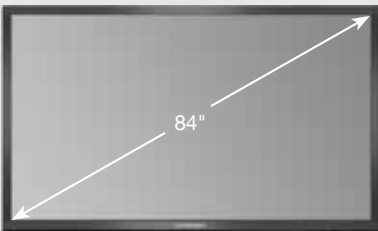

Clevertouch Plus 65" mit CleverNote App und Softwarepaket, siehe ab Seite 16

- Bildschirmgröße: 65"
- Berührungspunkte: 10
- Bildschirmtyp: LED
- Bildseitenverhältnis: 16 : 9
- Bildschirmauflösung: FHD 1.920 x 1.080
- Helligkeit: 360 cd/m²
- Betrachtungswinkel: 178°
- Lebensdauer: 50.000 Std.
- Leistungsverbrauch: < 265 W
Standby: < 0,5 W
- Optional Blade-PC: Intel® Core™ i5
- Außenmaße, B/H/T: 152,2 x 94,4 x 9,6 cm

Clevertouch Plus 70" mit CleverNote App und Softwarepaket, siehe ab Seite 16

- Bildschirmgröße: 70"
- Berührungspunkte: 10
- Bildschirmtyp: LED
- Bildseitenverhältnis: 16 : 9
- Bildschirmauflösung: FHD 1.920 x 1.080
- Helligkeit: 350 cd/m²
- Betrachtungswinkel: 178°
- Lebensdauer: 50.000 Std.
- Leistungsverbrauch: < 420 W
Standby: < 0,5 W
- Optional Blade-PC: Intel® Core™ i5
- Außenmaße, B/H/T: 165 x 100,4 x 11,1 cm

Clevertouch Plus 75" und 75" 4K mit CleverNote App und Softwarepaket, siehe ab Seite 16

- Bildschirmgröße: 75"
 - Berührungspunkte: 10
 - Bildschirmtyp: LED
 - Bildseitenverhältnis: 16 : 9
 - Helligkeit: 450 cd/m²
 - Betrachtungswinkel: 178°
 - Lebensdauer: 50.000 Std.
 - Leistungsverbrauch: < 424 W
Standby: < 0,5 W
 - Außenmaße, B/H/T: 177,5 x 105,6 x 10,1 cm
 - VESA Wandhalterungsnorm: 60 x 60 cm
- Clevertouch Plus 75" mit CleverNote App und Softwarepaket**
- Bildschirmauflösung: FHD 1.920 x 1.080
 - Optional Blade-PC: Intel® Core™ i5
- Art.-Nr. **CL+75**

Clevertouch Plus 84" 4K mit CleverNote App und Softwarepaket, siehe ab Seite 16

- Bildschirmgröße: 84"
- Berührungspunkte: 10
- Bildschirmtyp: LED
- Bildseitenverhältnis: 16 : 9
- Bildschirmauflösung: 4K 3.840 x 2.160
- Helligkeit: 350 cd/m²
- Betrachtungswinkel: 178°
- Lebensdauer: 50.000 Std.
- Leistungsverbrauch: < 565 W
Standby: < 0,5 W
- Optional Blade-PC: Intel® Core™ i7/ i5
- Außenmaße, B/H/T: 197,9 x 119,3 x 10,8 cm